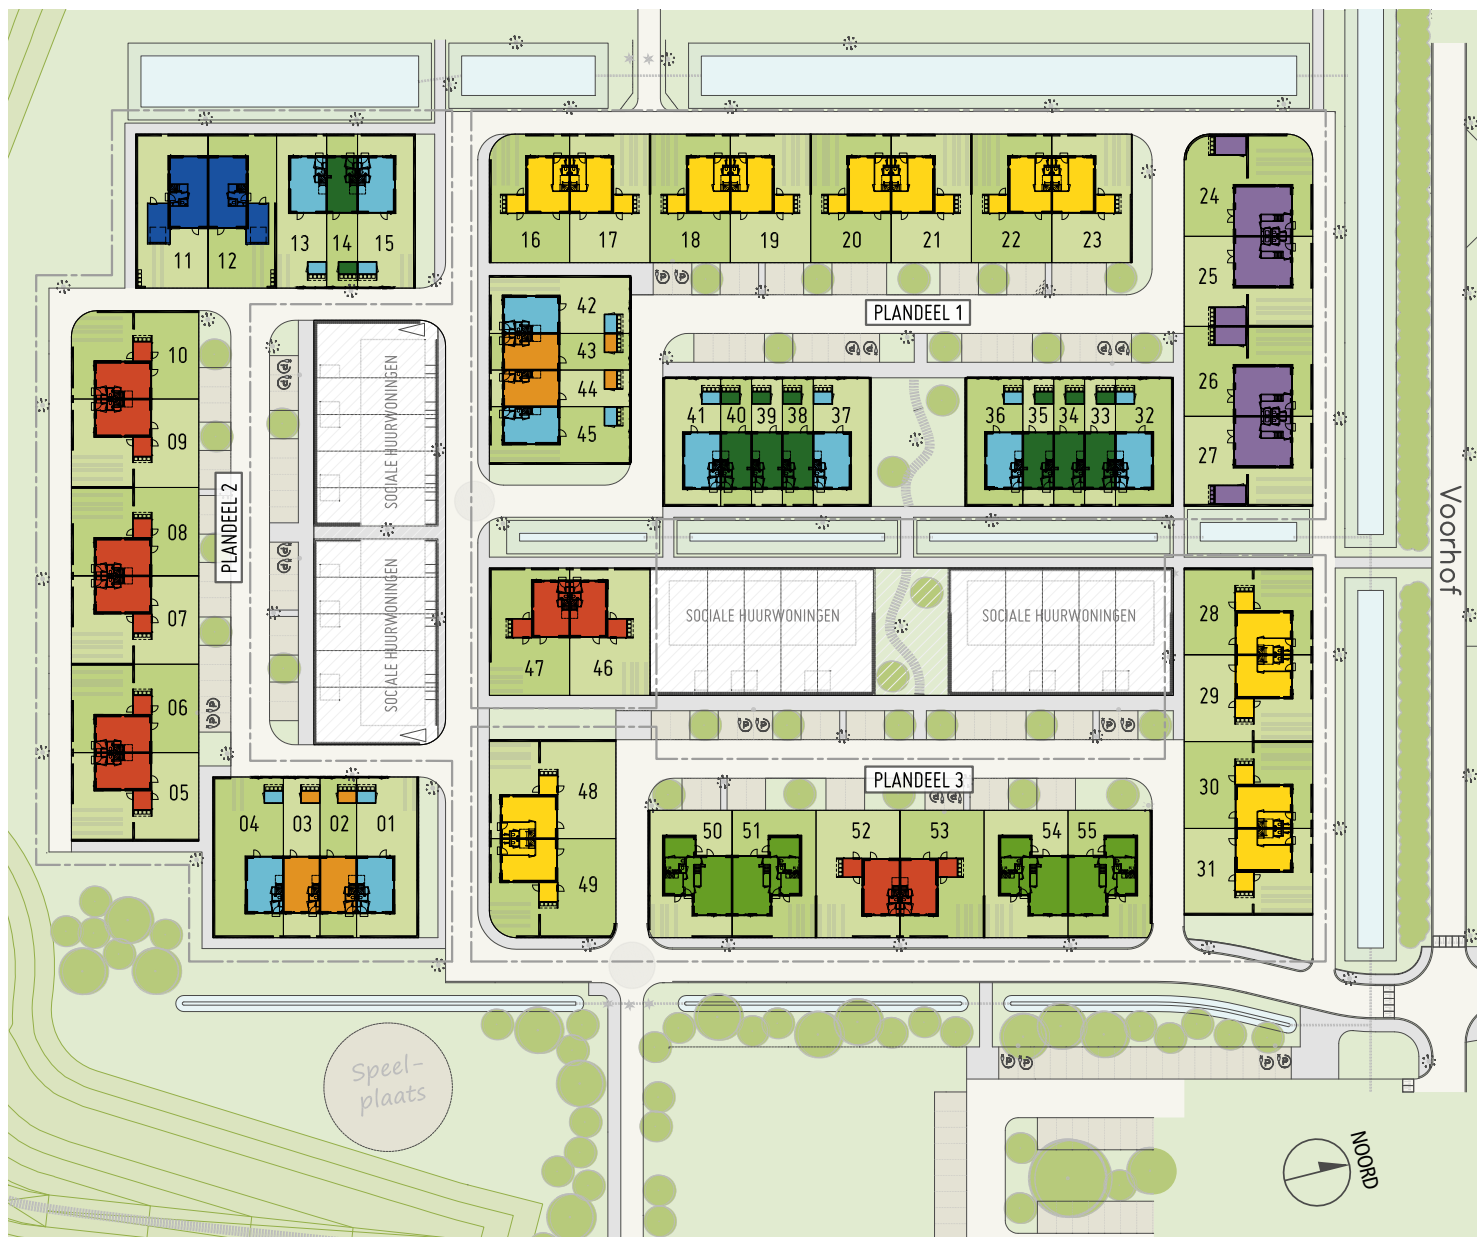

Franciscushof
R A A L T E

TWEE-ONDER-EEN-KAPWONINGEN - 5700

bouwnummers 5 t/m 10, 46-47 en 52-53

5,7

METER BREED

prijzen vanaf
€ 489.000,- v.o.n.

begane grond

Eerste verdieping

Tweede verdieping

Aan deze flyer kunnen geen rechten worden ontleend

Franciscushof

R A A L T E

TWEE-ONDER-EEN-KAP- WONINGEN - 5700

bouwnummers 5 t/m 10, 46-47 en 52-53