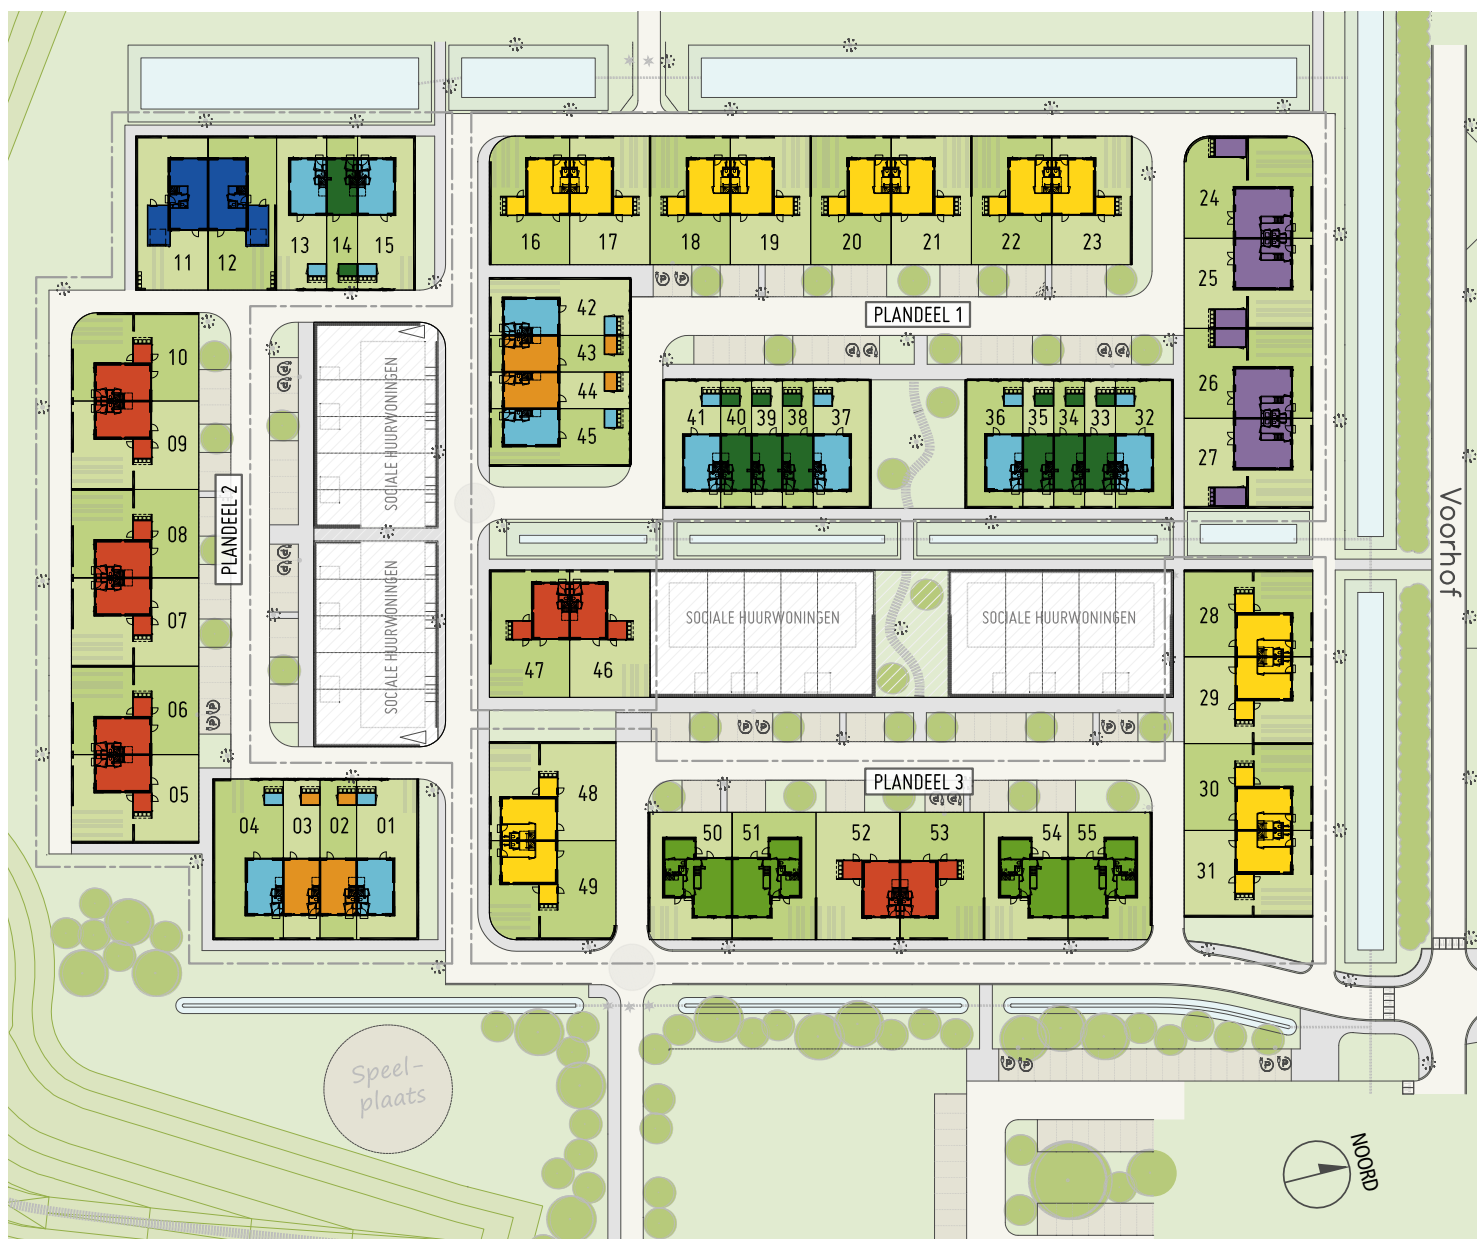

Franciscushof
RAALTE

TWEE-ONDER-EEN-KAPWONINGEN - 6000

bouwnummers 11 en 12

6,0

METER BREED

prijzen vanaf
€ 570.000,- v.o.n.

begane grond

Eerste verdieping

Tweede verdieping

Aan deze flyer kunnen geen rechten worden ontleend

Franciscushof

R A A L T E

TWEE-ONDER-EEN-KAP- WONINGEN - 6000

bouwnummers 11 en 12