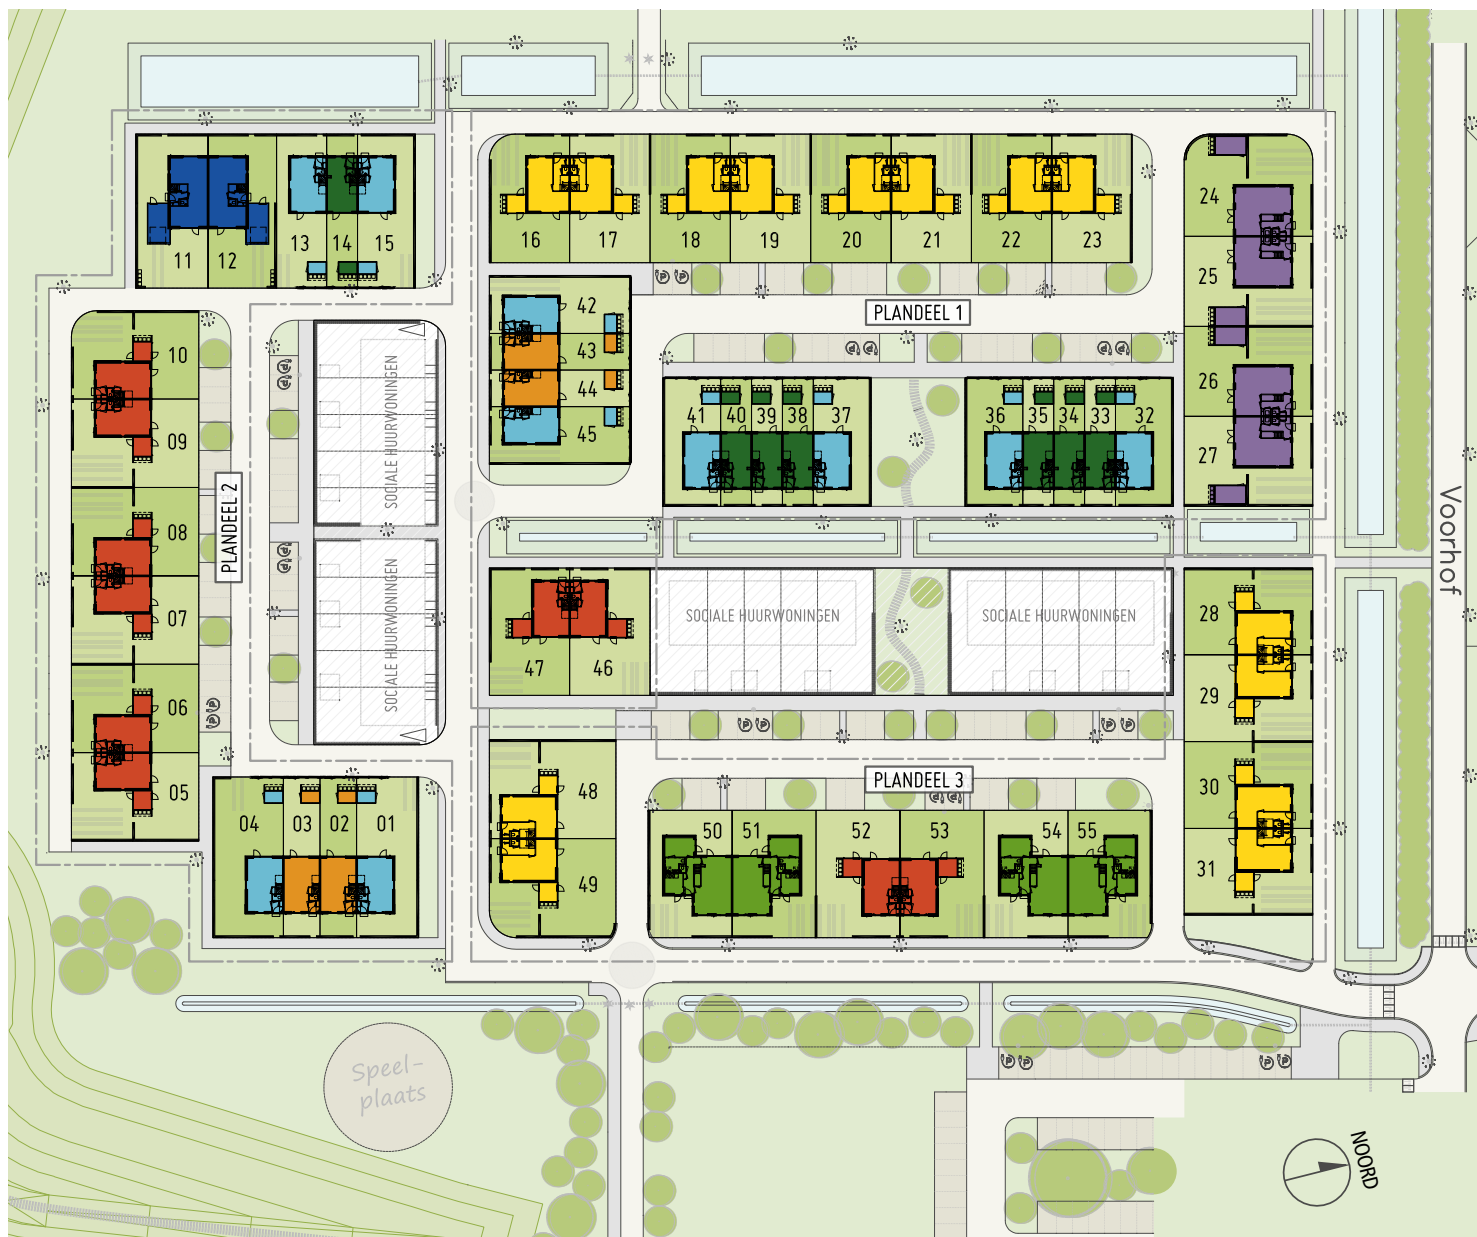

Franciscushof
RAALTE

TWEE-ONDER-EEN-KAPWONINGEN - 7800

bouwnummers 24-25 en 26-27

7,8

METER BREED

prijzen vanaf
€ 585.000,- v.o.n.

begane grond

Eerste verdieping

Tweede verdieping

Aan deze flyer kunnen geen rechten worden ontleend

Franciscushof

R A A L T E

TWEE-ONDER-EEN-KAP- WONINGEN - 7800

bouwnummers 24-25 en 26-27