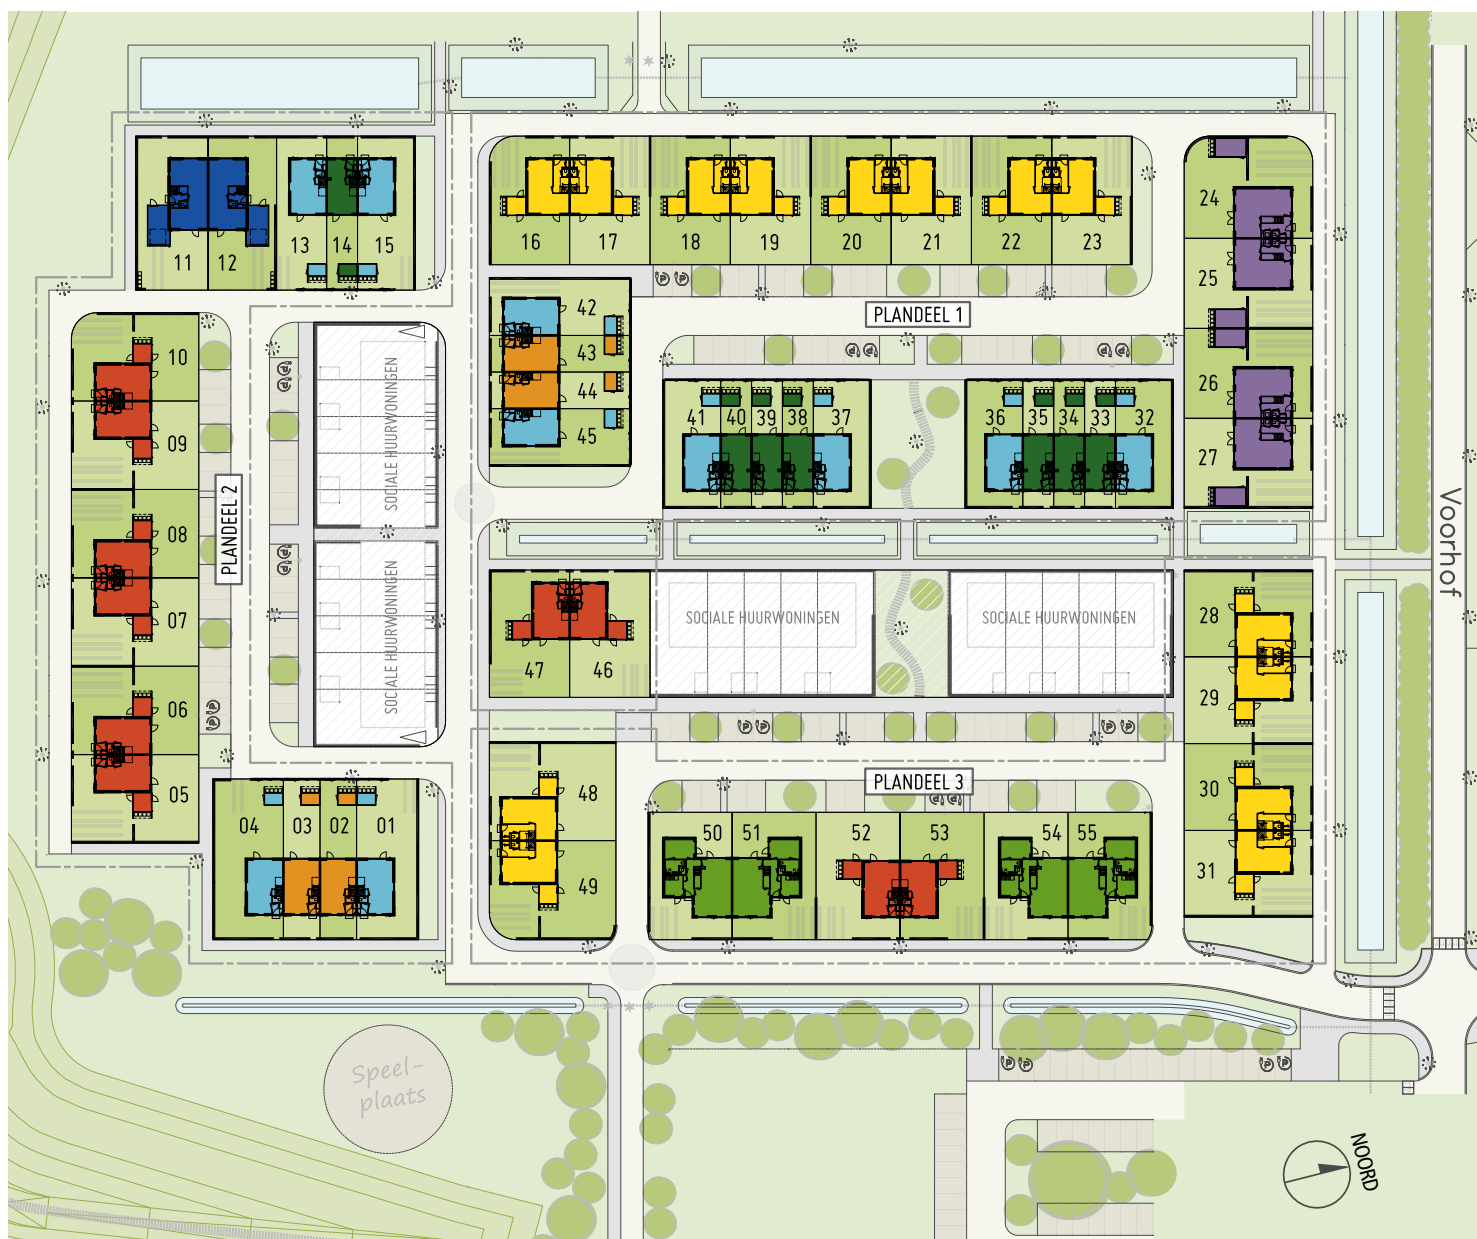

Franciscushof
RAALTE

TWEE-ONDER-EEN-KAPWONINGEN - 6600

bouwnummers 16 t/m 23, 28 t/m 31 en 48-49

6,6

METER BREED

prijzen vanaf

€ 515.000,- v.o.n.

begane grond

Eerste verdieping

Tweede verdieping

Aan deze flyer kunnen geen rechten worden ontleend

Franciscushof

R A A L T E

TWEE-ONDER-EEN-KAP- WONINGEN - 6600

bouwnummers 16 t/m 23, 28 t/m 31 en 48-49