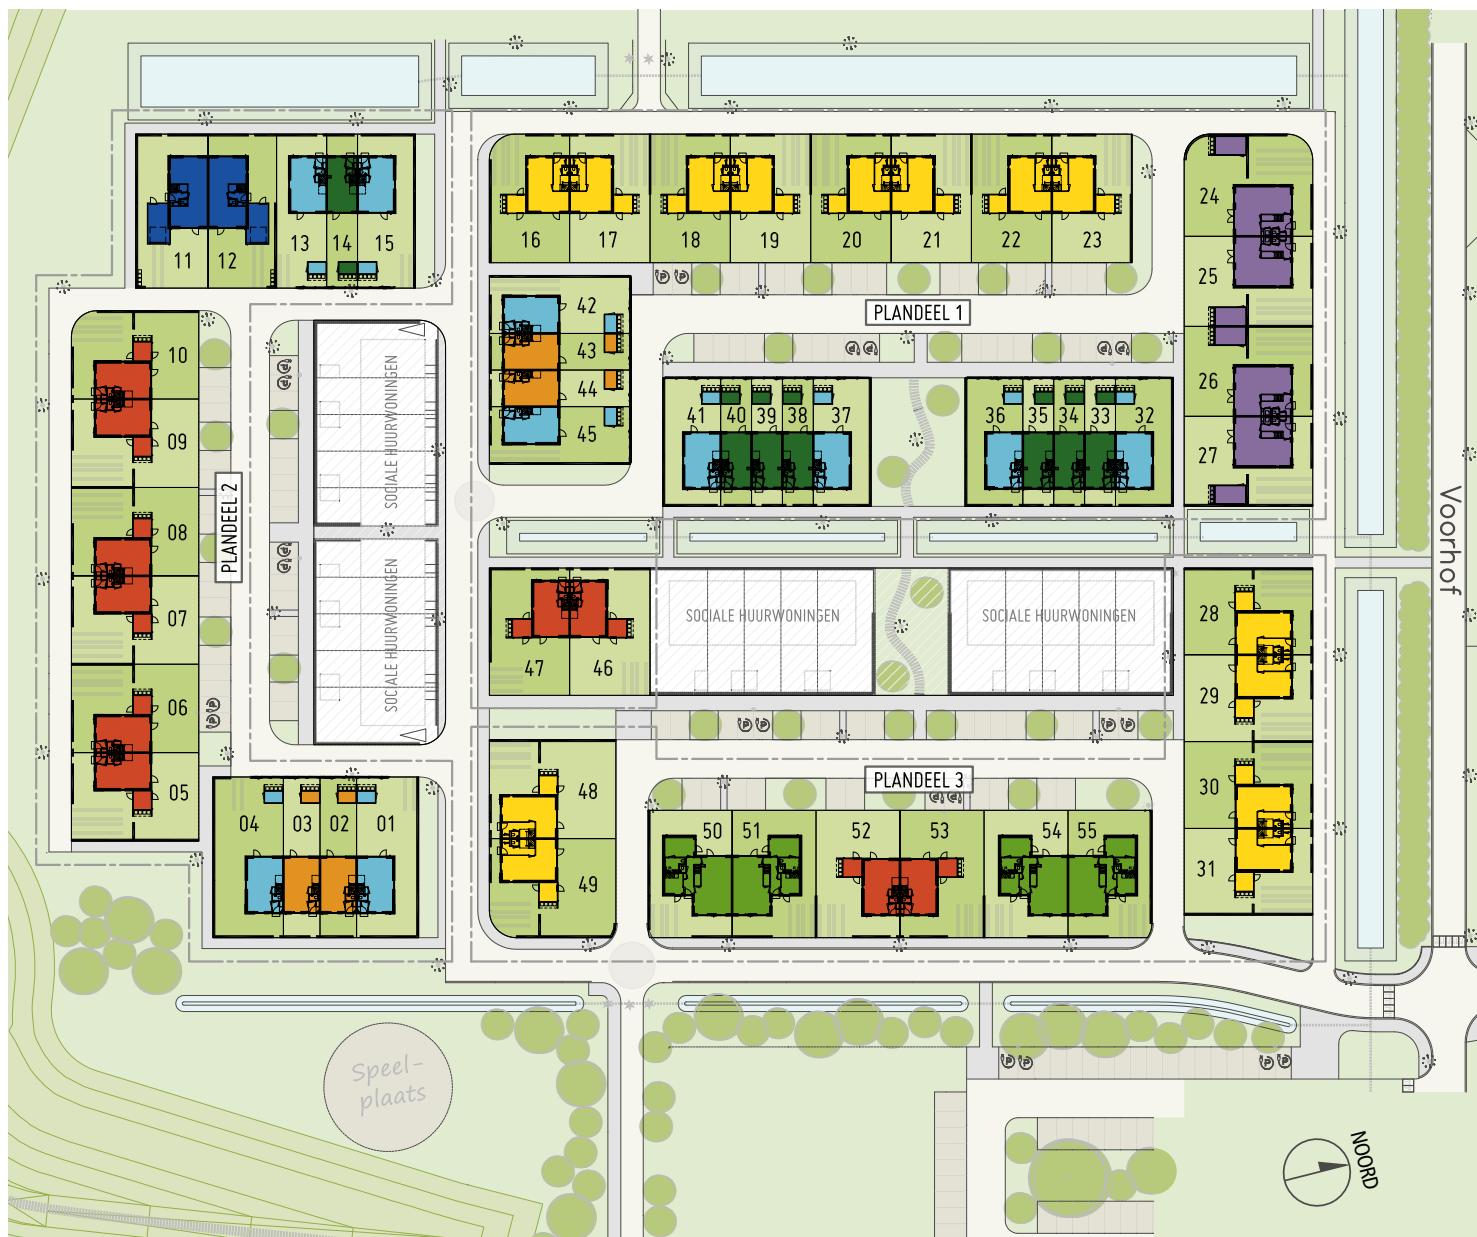

Franciscushof
RAALTE

TWEE-ONDER-EEN-KAPWONINGEN - 10500

bouwnummers 50-51 en 54-55

10,5

METER BREED

prijzen vanaf
€ 509.000,- v.o.n.

Slapen op de
begane grond

bouwnr. 54

bouwnr. 55

begane grond

Eerste verdieping

Aan deze flyer kunnen geen rechten worden ontleend

Franciscushof

R A A L T E

TWEE-ONDER-EEN-KAP- WONINGEN - 10500

bouwnummers 50-51 en 54-55