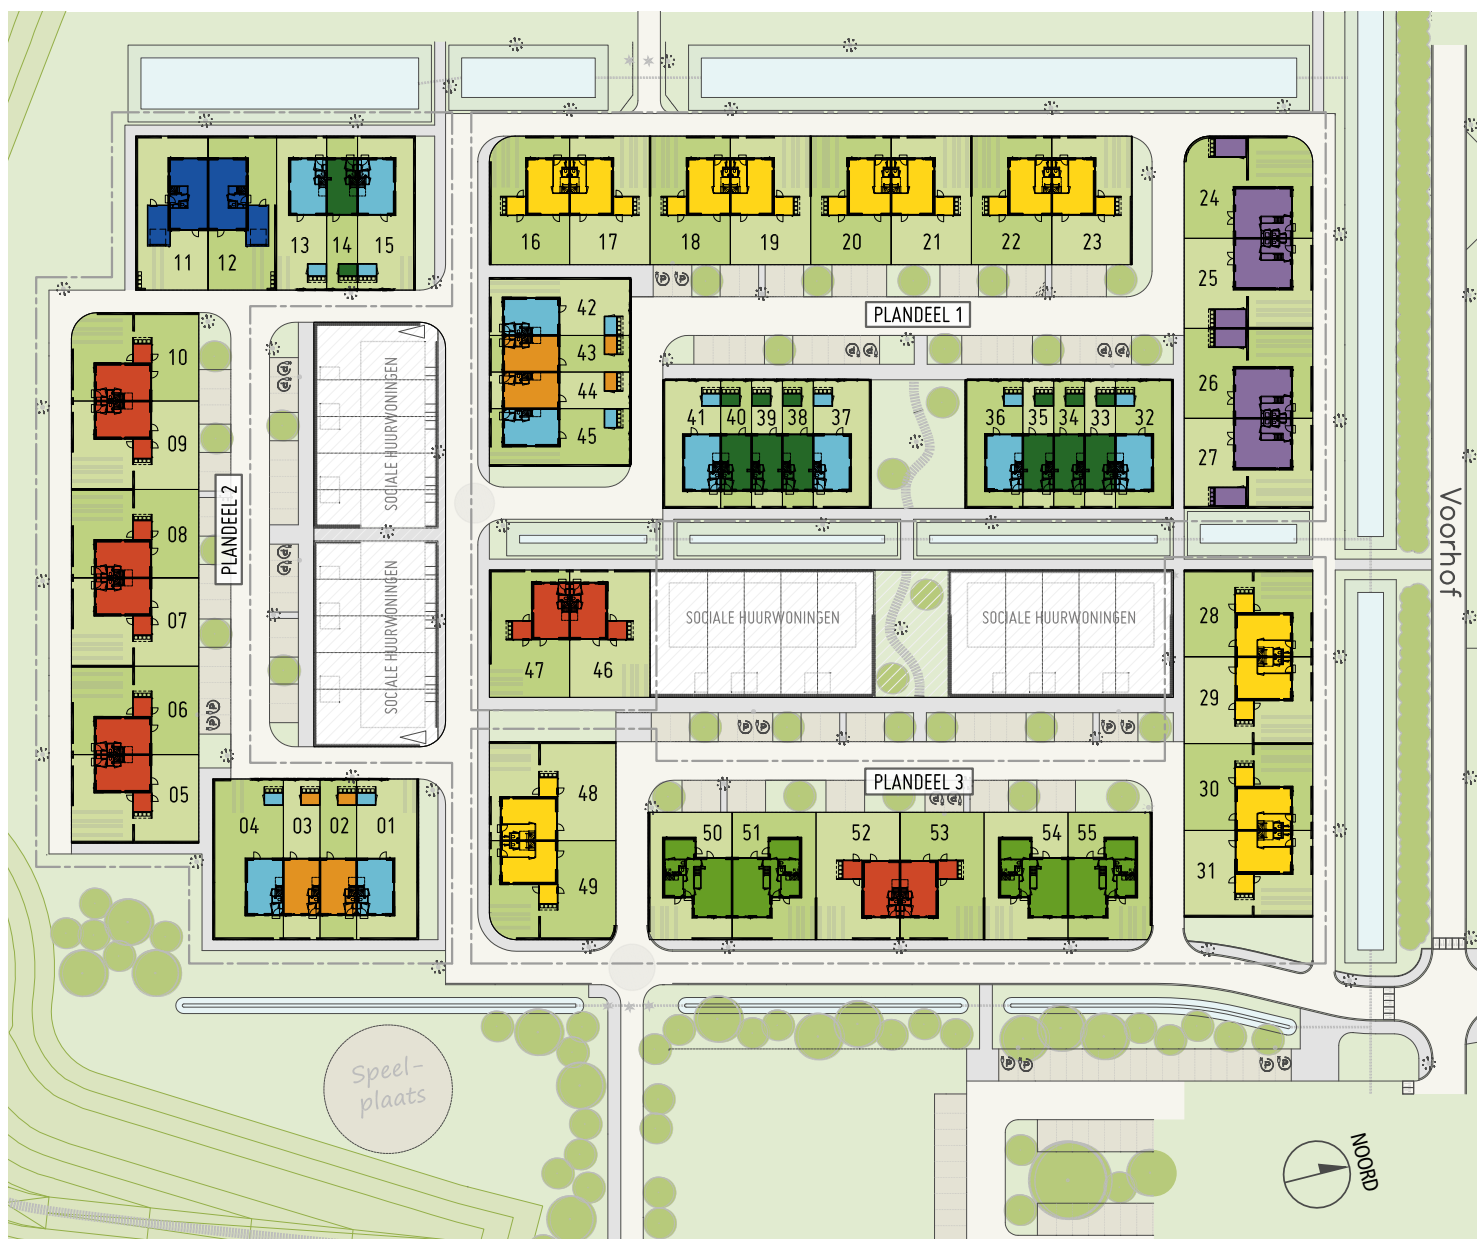

Franciscushof
R A A L T E

HOEK- EN RIJWONINGEN - 5700

bouwnummers 1 t/m 4, 13, 15, 32, 36, 37, 41 en 42 t/m 45

5,7
METER BREED

prijzen vanaf
€ 370.000,- v.o.n.

begane grond
afgebeeld: hoekwoning

Eerste verdieping
afgebeeld: hoekwoning

Tweede verdieping
afgebeeld: hoekwoning

Aan deze flyer kunnen geen rechten worden ontleend

Franciscushof

R A A L T E

HOEK- EN RIJ- WONINGEN - 5700

bouwnummers 1 t/m 4, 13, 15, 32, 36, 37, 41 en 42 t/m 45