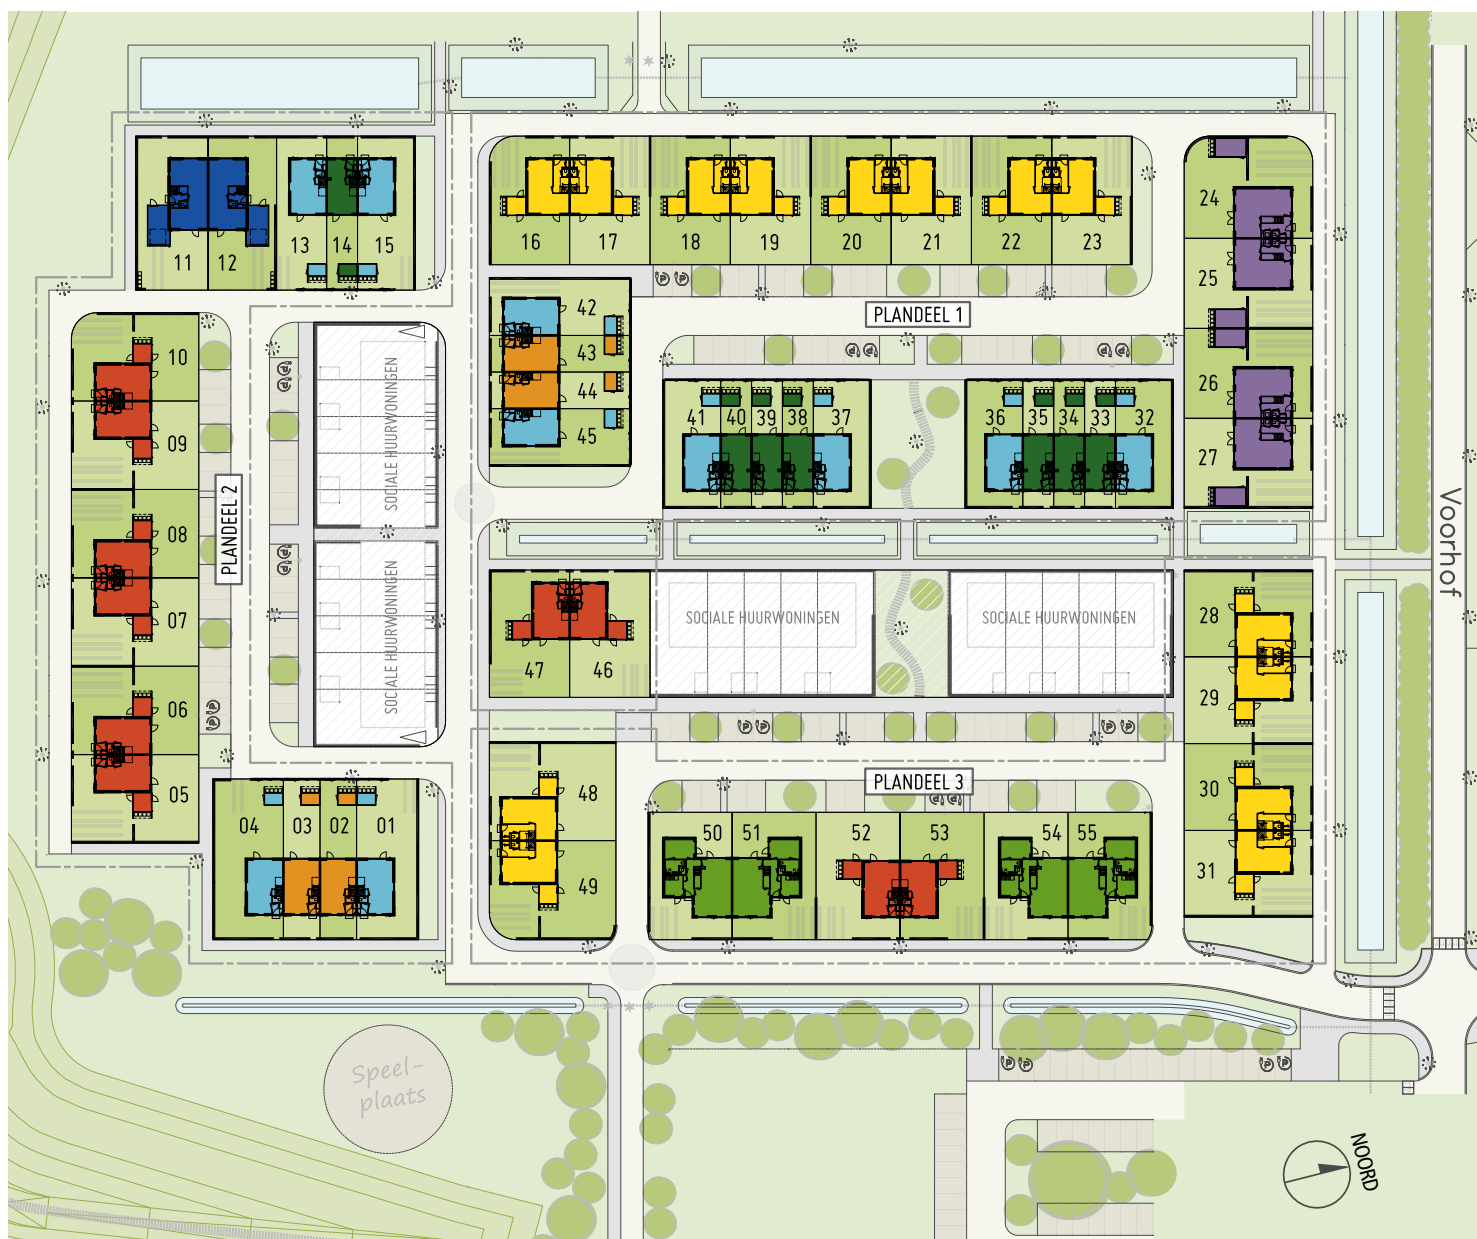

Franciscushof
R A A L T E

RIJWONINGEN - 4800

bouwnummers 14, 33, 34, 35, 38, 39 en 40

4,8

METER BREED

€ 290.000,- v.o.n.

begane grond

Eerste verdieping

Tweede verdieping

Aan deze flyer kunnen geen rechten worden ontleend

Franciscushof

R A A L T E

RIJWONINGEN - 4800

bouwnummers 14, 33, 34, 35, 38, 39 en 40